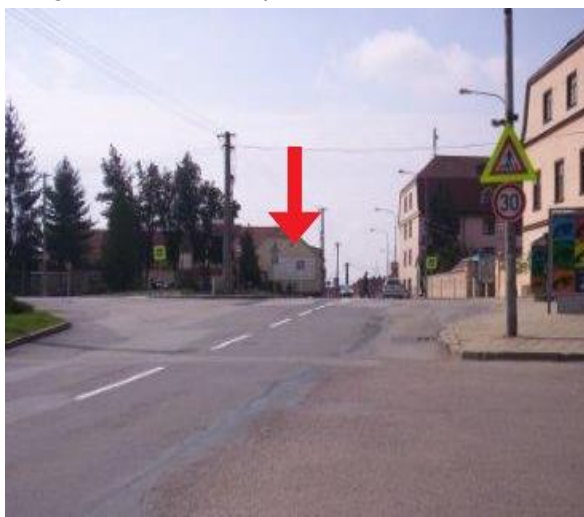

BR076

Brno - Chrlice, Chrlické náměstí

Město: Brno - Chrlice

Ulice: Chrlické náměstí

Okres: Brno - město

Rozměr: 5,1x2,4m

Kraj: Jihomoravský

Umístění reklamního zařízení:

vysoká frekvence automobilové dopravy

tento panel je umístěn na štítu rodinného domu, po levé straně ve směru z Chrlic na Modřice, k nájezdu na dálnici D2 (Bratislava - Brno)

Viditelnost je 60 metrů

vlastní osvětlení: nemá

Komunikace:

dálnice ☐
silnice I.třídy ☒
silnice ostatní ☐
ulice ☒

Okolí panelu:

restaurace	☒	zdravotnické zařízení	☐
nádraží ČD, ČAD	☒	obchod	☒
škola ZŠ, SŠ, VŠ	☐	obchodní dům	☐
kulturní zařízení	☒	supermarket	☐
výjezd	☒	banka	☐
parkoviště	☐	MHD (autobus 78, 49)	☐
pěší zóna	☒	hotel	☐
křižovatka	☒	pošta	☐

Fotografie reklamního panelu