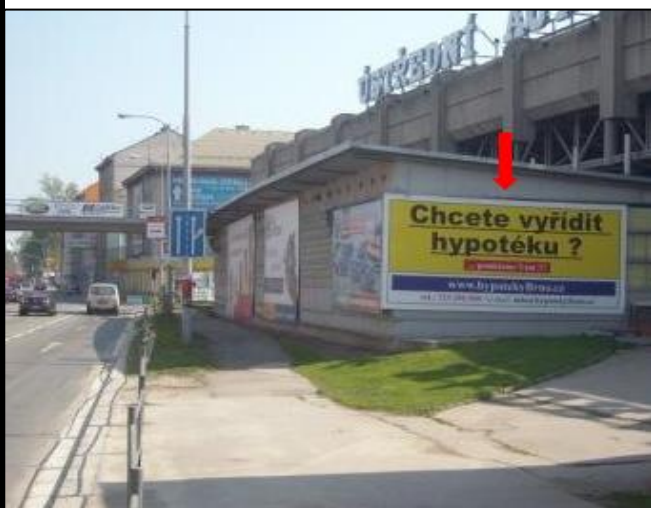

BR064

Brno - Trnitá, Zvonařka (4)

Město: Brno - Střed (Trnitá)

Ulice: Zvonařka

Okres: Brno - město

Rozměr: 5,1x2,4m

Kraj: Jihomoravský

Umístění panelu:

velice vysoká frekvence automobilové, nákladní dopravy i MHD

panel je umístěn na obvodové zdi, při ulici Zvonařka (městský okruh) na Hlavním autobusovém nádraží, nákupní centrum Vaňkova

Viditelnost je 50 metrů

vlastní osvětlení: nemá

Komunikace:

dálnice ☐

silnice I.třídy ☒

silnice ostatní ☐

ulice ☒

Okolí panelu:

restaurace	☒	zdravotnické zařízení	☐
nádraží ČD, ČAD	☒	obchod	☒
škola ZŠ, SŠ, VŠ	☐	obchodní dům	☒
kulturní zařízení	☒	supermarket	☒
výjezd	☒	banka	☒
parkoviště	☒	MHD	☒
pěší zona	☒	hotel	☐
křižovatka	☒	pošta	☒

Fotografie reklamního panelu