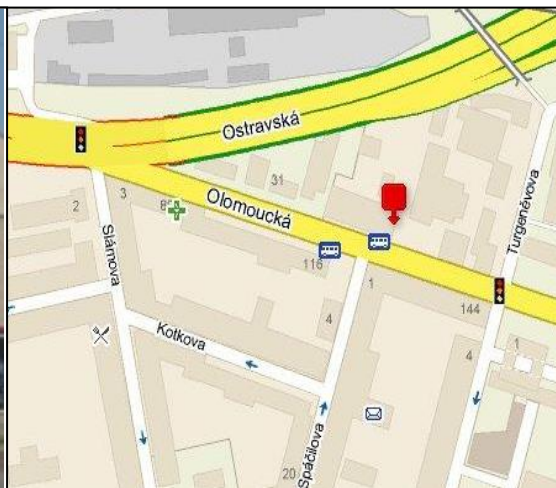

Mapa umístění reklamního zařízení